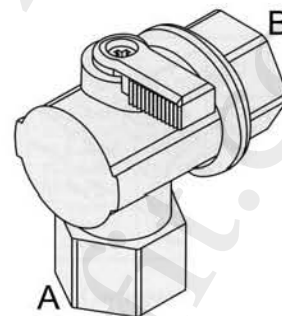

小型PVC Ball Valves球閥

材料符合美國NSF要求Materials meets NSF requirements閥體PVC Body/油封EPDM O-ring/耐壓:0至150p.s.i.
螺牙Thread: 1/4" · 3/8" NPTM外牙及NPTF內牙 適用管外徑Tube OD: 1/4" · 3/8" · 1/2" 適用溫度:1至60°C
For Copper, Chrome, CPVC, PEX and semi-rigid tube 管外徑=OD, 內牙=Female NPT, 外牙=Male NPT

編號	A	B	編號	A	B
PVG14F14F	1/4" 內牙	1/4" 內牙	PVG38F38F	3/8" 內牙	3/8" 內牙
PVG14F14M	1/4" 內牙	1/4" 外牙	PVG38F38M	3/8" 內牙	3/8" 外牙
PVG14F38F	1/4" 內牙	3/8" 內牙	PVG38B14F	3/8"管外徑	1/4" 內牙
PVG14F38M	1/4" 內牙	3/8" 外牙	PVG38B14M	3/8"管外徑	1/4" 外牙
PVG14B14F	1/4"管外徑	1/4" 內牙	PVG38B38F	3/8"管外徑	3/8" 內牙
PVG14B14M	1/4"管外徑	1/4" 外牙	PVG38B38M	3/8"管外徑	3/8" 外牙
PVG14B14B	1/4"管外徑	1/4"管外徑	PVG38B38B	3/8"管外徑	3/8"管外徑
PVG14B38F	1/4"管外徑	3/8" 內牙	PVG38B12B	3/8"管外徑	1/2"管外徑
PVG14B38M	1/4"管外徑	3/8" 外牙	PVG12B38F	1/2"管外徑	3/8" 內牙
PVG14B38B	1/4"管外徑	3/8"管外徑	PVG12B38M	1/2"管外徑	3/8" 外牙
PVG14B12B	1/4"管外徑	1/2"管外徑	PVG12B12B	1/2"管外徑	1/2"管外徑

雙向球閥

編號	A	B	編號	A	B
PVI 18M14F	1/8" 外牙	1/4" 內牙	PVI 38F14B	3/8" 內牙	1/4"管外徑
PVI 18M14B	1/8" 外牙	1/4"管外徑	PVI 38F38F	3/8" 內牙	3/8" 內牙
PVI 18M38B	1/8" 外牙	3/8"管外徑	PVI 38F38M	3/8" 內牙	3/8" 外牙
PVI 14F14F	1/4" 內牙	1/4" 內牙	PVI 38F38B	3/8" 內牙	3/8"管外徑
PVI 14F14M	1/4" 內牙	1/4" 外牙	PVI 38F12B	3/8" 內牙	1/2"管外徑
PVI 14F14B	1/4" 內牙	1/4"管外徑	PVI 38M14B	3/8" 外牙	1/4"管外徑
PVI 14F38F	1/4" 內牙	3/8" 內牙	PVI 38M38M	3/8" 外牙	3/8" 外牙
PVI 14F38M	1/4" 內牙	1/4" 外牙	PVI 38M38B	3/8" 外牙	3/8"管外徑
PVI 14F38B	1/4" 內牙	3/8"管外徑	PVI 38M12B	3/8" 外牙	1/2"管外徑
PVI 14F12B	1/4" 內牙	1/2"管外徑	PVI 14M38B	1/4" 外牙	3/8"管外徑
PVI 14M14F	1/4" 外牙	1/4" 內牙	PVI 38M38B	3/8" 外牙	3/8"管外徑
PVI 14M14M	1/4" 外牙	1/4" 外牙	PVI 12M14B	1/2" 外牙	1/4"管外徑
PVI 14M14B	1/4" 外牙	1/4"管外徑	PVI 12M38B	1/2" 外牙	3/8"管外徑
PVI 38F14B	3/8" 內牙	1/4"管外徑	PVI 34M38B	3/4" 外牙	3/8"管外徑
PVI 38F14F	1/4" 內牙	3/8" 內牙	PVI 34M12B	3/4" 外牙	1/2"管外徑

彎頭球閥