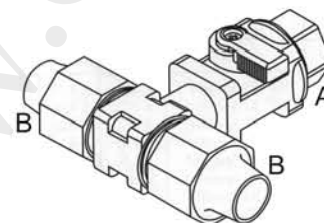

小型PVC Ball Valves球閥

材料符合美國NSF要求Materials meets NSF requirements閥體PVC Body/油封EPDM O-ring/耐壓:0至150p.s.i.
螺牙Thread: 1/4" · 3/8" NPTM外牙及NPTF內牙 適用管外徑Tube OD: 1/4" · 3/8" · 1/2" 適用溫度:1至60°C
For Copper, Chrome, CPVC, PEX and semi-rigid tube 管外徑=OD, 內牙=Female NPT, 外牙=Male NPT

編號	A	B	編號	A	B
PVG14F14F	1/4" 內牙	1/4" 內牙	PVG38F38F	3/8" 內牙	3/8" 內牙
PVG14F14M	1/4" 內牙	1/4" 外牙	PVG38F38M	3/8" 內牙	3/8" 外牙
PVG14F38F	1/4" 內牙	3/8" 內牙	PVG38B14F	3/8"管外徑	1/4" 內牙
PVG14F38M	1/4" 內牙	3/8" 外牙	PVG38B14M	3/8"管外徑	1/4" 外牙
PVG14B14F	1/4"管外徑	1/4" 內牙	PVG38B38F	3/8"管外徑	3/8" 內牙
PVG14B14M	1/4"管外徑	1/4" 外牙	PVG38B38M	3/8"管外徑	3/8" 外牙
PVG14B14B	1/4"管外徑	1/4"管外徑	PVG38B38B	3/8"管外徑	3/8"管外徑
PVG14B38F	1/4"管外徑	3/8" 內牙	PVG38B12B	3/8"管外徑	1/2"管外徑
PVG14B38M	1/4"管外徑	3/8" 外牙	PVG12B38F	1/2"管外徑	3/8" 內牙
PVG14B38B	1/4"管外徑	3/8"管外徑	PVG12B38M	1/2"管外徑	3/8" 外牙
PVG14B12B	1/4"管外徑	1/2"管外徑	PVG12B12B	1/2"管外徑	1/2"管外徑

雙向球閥

編號	A	B	編號	A	B
PVI 18M14F	1/8" 外牙	1/4" 內牙	PVI 38F14B	3/8" 內牙	1/4"管外徑
PVI 18M14B	1/8" 外牙	1/4"管外徑	PVI 38F38F	3/8" 內牙	3/8" 內牙
PVI 18M38B	1/8" 外牙	3/8"管外徑	PVI 38F38M	3/8" 內牙	3/8" 外牙
PVI 14F14F	1/4" 內牙	1/4" 內牙	PVI 38F38B	3/8" 內牙	3/8"管外徑
PVI 14F14M	1/4" 內牙	1/4" 外牙	PVI 38F12B	3/8" 內牙	1/2"管外徑
PVI 14F14B	1/4" 內牙	1/4"管外徑	PVI 38M14B	3/8" 外牙	1/4"管外徑
PVI 14F38F	1/4" 內牙	3/8" 內牙	PVI 38M38M	3/8" 外牙	3/8" 外牙
PVI 14F38M	1/4" 內牙	1/4" 外牙	PVI 38M38B	3/8" 外牙	3/8"管外徑
PVI 14F38B	1/4" 內牙	3/8"管外徑	PVI 38M12B	3/8" 外牙	1/2"管外徑
PVI 14F12B	1/4" 內牙	1/2"管外徑	PVI 14M38B	1/4" 外牙	3/8"管外徑
PVI 14M14F	1/4" 外牙	1/4" 內牙	PVI 38M38B	3/8" 外牙	3/8"管外徑
PVI 14M14M	1/4" 外牙	1/4" 外牙	PVI 12M14B	1/2" 外牙	1/4"管外徑
PVI 14M14B	1/4" 外牙	1/4"管外徑	PVI 12M38B	1/2" 外牙	3/8"管外徑
PVI 38F14B	3/8" 內牙	1/4"管外徑	PVI 34M38B	3/4" 外牙	3/8"管外徑
PVI 38F14F	1/4" 內牙	3/8" 內牙	PVI 34M12B	3/4" 外牙	1/2"管外徑

彎頭球閥