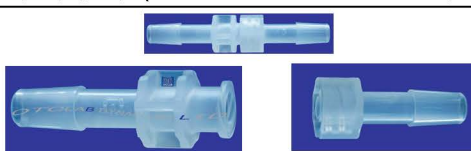

#### Male Slip for Threaded Port

編號 P/N	外牙 Thread
1LMSTM32	10-32 UNF
1LMSTM28	1/4-28 UNF

可配合 may be use with  
locking ring LFT  
固定環使用

### 大流量 (通徑 4.94mm) Luer 旋緊接頭 (與正常 LUER 接頭不相容)

管內徑	公接頭	母接頭
3/16"	LMLB-316	LFB-316
1/4"	LMLB-14	LFB-14
5/16"	LMLB-516	LFB-516

<p><b>色環 Coding Ring</b> 可配合/ May be use with LFBH,LMTS,LFL 使用</p>	<p>P/N: 1CRO 無定位 Pin</p>		<p>P/N: 1CRL 有定位 Pin With Leg</p>	
--	------------------------------	---	---------------------------------------	---