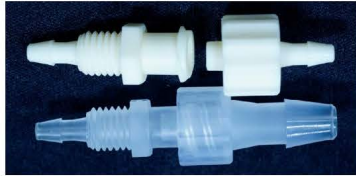

色環 Coding Ring 可配合/ May be use with LFBH,LMTS,LFL 使用	P/N: 1CRO 無定位 Pin		P/N: 1CRL 有定位 Pin With Leg	

固定環 P/N: LNUT Locking Nut 可配合/May be use with LMS/LMTS 使用		固定環 P/N:LBHNUT Locking Nut 可配合/May be use with 公接頭LMBH 使用

隔板固定母接頭 Female Lock Panel Mount

編號 P/N	管內徑 Tubing ID	
1LFBHB116	1/16"	
1LFBHB332	3/32"	
1LFBHB18	1/8"